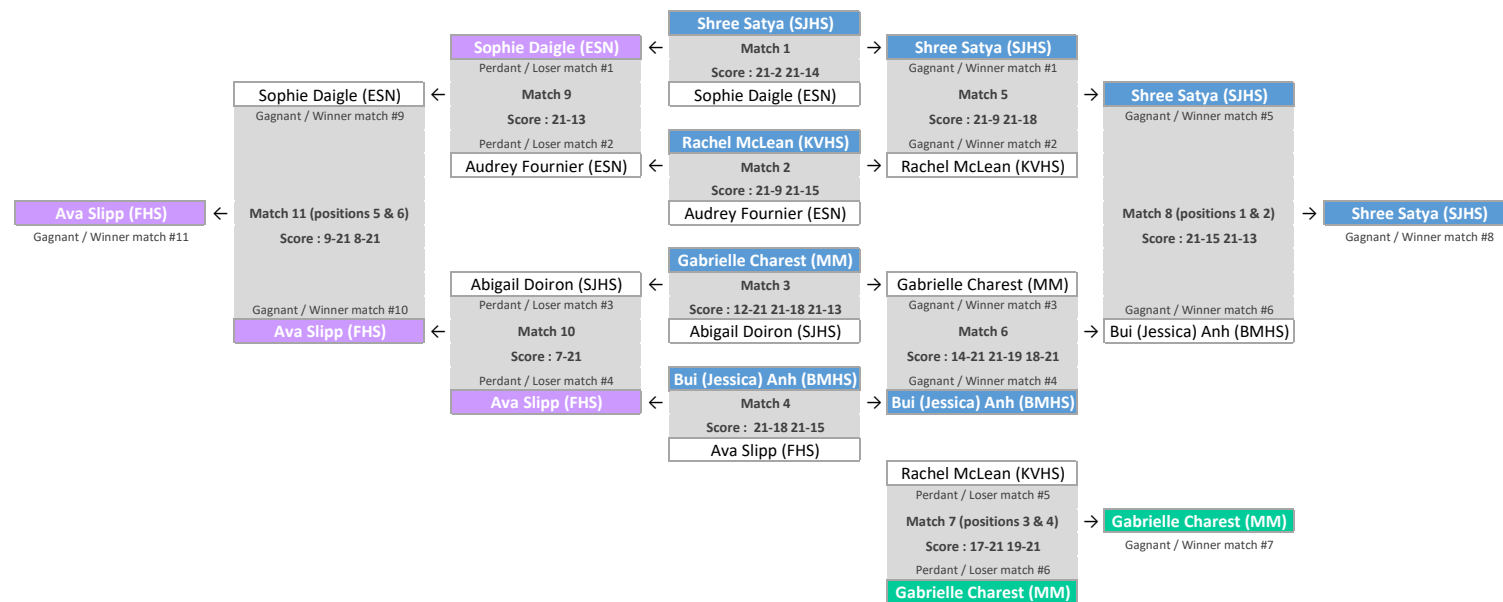

Provinciaux ASINB 2022 NBIAA Provincials | Junior | Simple féminin / Girls Singles

Classement / Ranking				
Pos.	Région / Region	Nom / Name	École / School	Nom et école / Name & school
1	Sud-Ouest / Southwest	Shree Satya	SJHS	Shree Satya (SJHS)
2	Sud-Ouest / Southwest	Ava Slipp	FHS	Ava Slipp (FHS)
3	Sud-Ouest / Southwest	Rachel McLean	KVHS	Rachel McLean (KVHS)
4	Sud-Ouest / Southwest	Abigail Doiron	SJHS	Abigail Doiron (SJHS)
1	Nord-Est / Northeast	Gabrielle Charest	MM	Gabrielle Charest (MM)
2	Nord-Est / Northeast	Audrey Fournier	ESN	Audrey Fournier (ESN)
3	Nord-Est / Northeast	Bui (Jessica) Anh	BMHS	Bui (Jessica) Anh (BMHS)
4	Nord-Est / Northeast	Sophie Daigle	ESN	Sophie Daigle (ESN)

Pointage / Score			
Pos.	Nom / Name	Points	École / School
1	Shree Satya (SJHS)	7	SJHS
2	Bui (Jessica) Anh (BMHS)	5	BMHS
3	Gabrielle Charest (MM)	3	MM
4	Rachel McLean (KVHS)	1.5	KVHS
5	Ava Slipp (FHS)	1	FHS
6	Sophie Daigle (ESN)	0.5	ESN