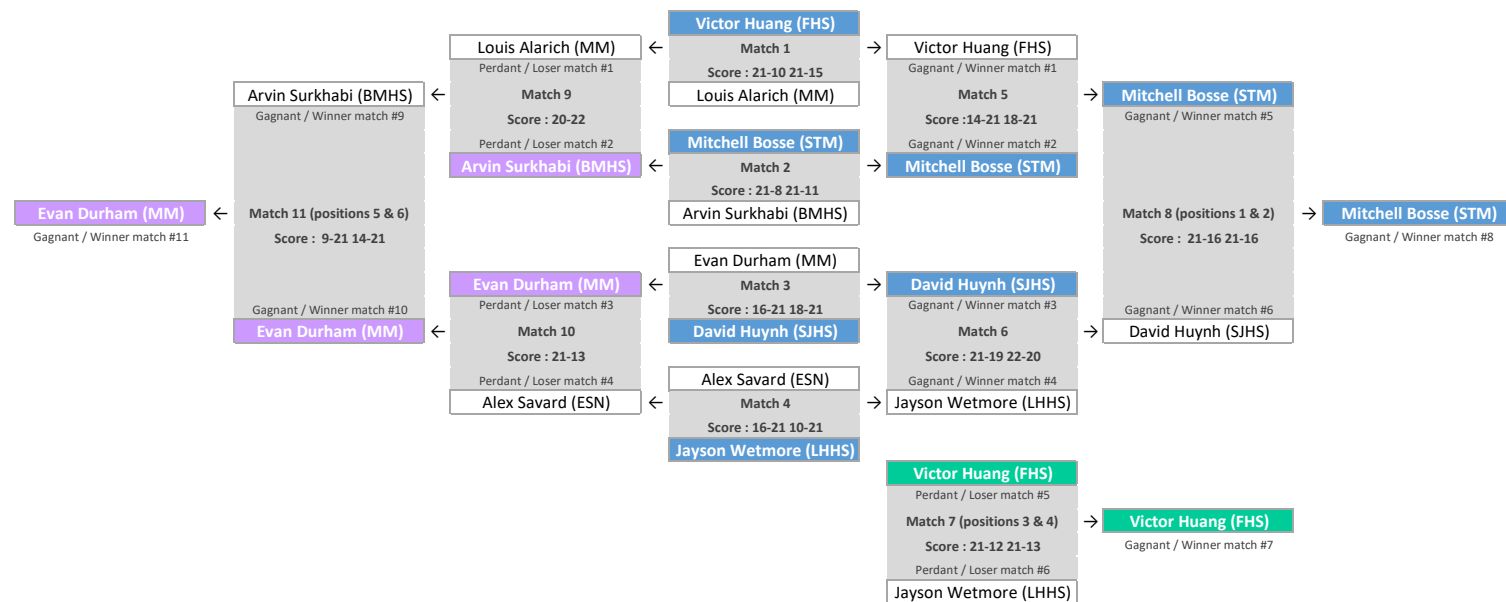

Provinciaux ASINB 2022 NBIAA Provincials | Junior | Simple masculin / Boys Singles

Classement / Ranking				
Pos.	Région / Region	Nom / Name	École / School	Nom et école / Name & school
1	Sud-Ouest / Southwest	Victor Huang	FHS	Victor Huang (FHS)
2	Sud-Ouest / Southwest	Jayson Wetmore	LHHS	Jayson Wetmore (LHHS)
3	Sud-Ouest / Southwest	Mitchell Bosse	STM	Mitchell Bosse (STM)
4	Sud-Ouest / Southwest	David Huynh	SJHS	David Huynh (SJHS)
1	Nord-Est / Northeast	Evan Durham	MM	Evan Durham (MM)
2	Nord-Est / Northeast	Arvin Surkhabi	BMHS	Arvin Surkhabi (BMHS)
3	Nord-Est / Northeast	Alex Savard	ESN	Alex Savard (ESN)
4	Nord-Est / Northeast	Louis Alarich	MM	Louis Alarich (MM)

Pointage / Score			
Pos.	Nom / Name	Points	École / School
1	Mitchell Bosse (STM)	7	STM
2	David Huynh (SJHS)	5	SJHS
3	Victor Huang (FHS)	3	FHS
4	Jayson Wetmore (LHHS)	1.5	LHHS
5	Evan Durham (MM)	1	MM
6	Arvin Surkhabi (BMHS)	0.5	BMHS