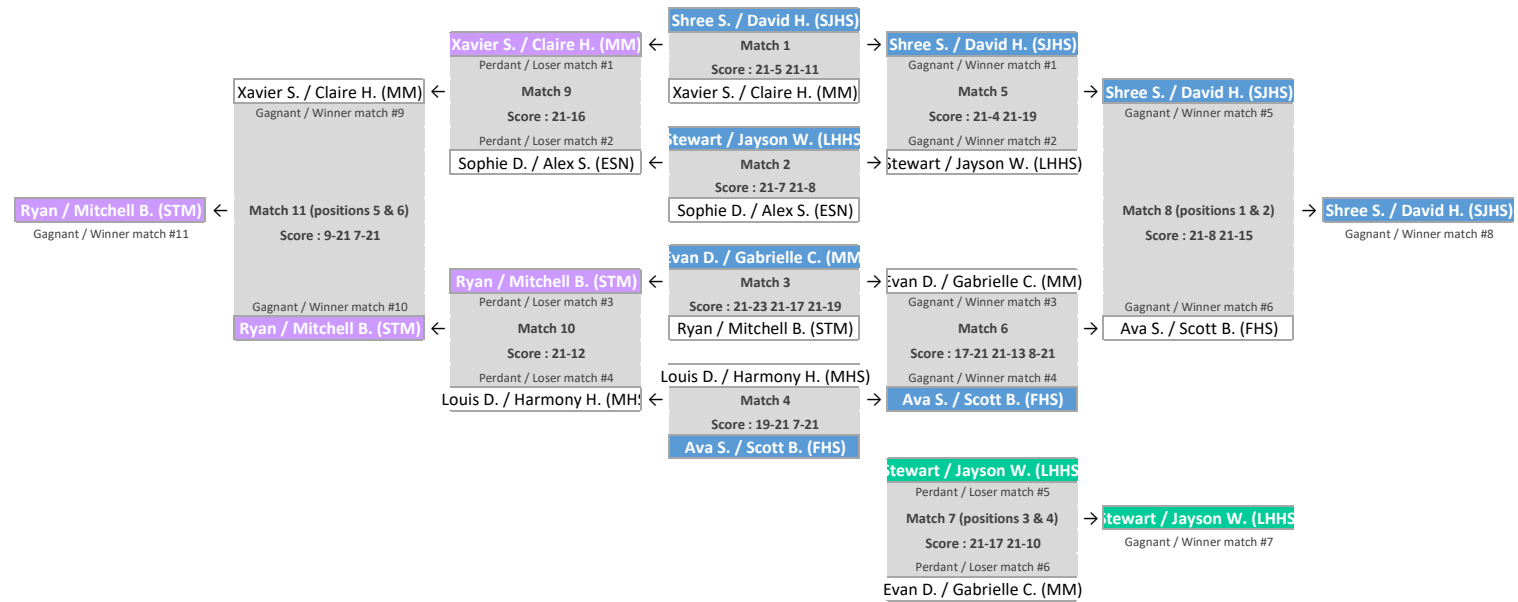

Provinciaux ASINB 2022 NBIAA Provincials | Junior | Double mixte / Mixed Doubles

Classement / Ranking				
Pos.	Région / Region	Nom / Name	École / School	Nom et école / Name & school
1	Sud-Ouest / Southwest	Shree S. / David H.	SJHS	Shree S. / David H. (SJHS)
2	Sud-Ouest / Southwest	Ava S. / Scott B.	FHS	Ava S. / Scott B. (FHS)
3	Sud-Ouest / Southwest	Stewart / Jayson W.	LHHS	Stewart / Jayson W. (LHHS)
4	Sud-Ouest / Southwest	Ryan / Mitchell B.	STM	Ryan / Mitchell B. (STM)
1	Nord-Est / Northeast	Evan D. / Gabrielle C.	MM	Evan D. / Gabrielle C. (MM)
2	Nord-Est / Northeast	Sophie D. / Alex S.	ESN	Sophie D. / Alex S. (ESN)
3	Nord-Est / Northeast	Louis D. / Harmony H.	MHS	Louis D. / Harmony H. (MHS)
4	Nord-Est / Northeast	Xavier S. / Claire H.	MM	Xavier S. / Claire H. (MM)

Pointage / Score			
Pos.	Nom / Name	Points	École / School
1	Shree S. / David H. (SJHS)	7	SJHS
2	Ava S. / Scott B. (FHS)	5	FHS
3	Stewart / Jayson W. (LHHS)	3	LHHS
4	Evan D. / Gabrielle C. (MM)	1.5	MM
5	Ryan / Mitchell B. (STM)	1	STM
6	Xavier S. / Claire H. (MM)	0.5	MM