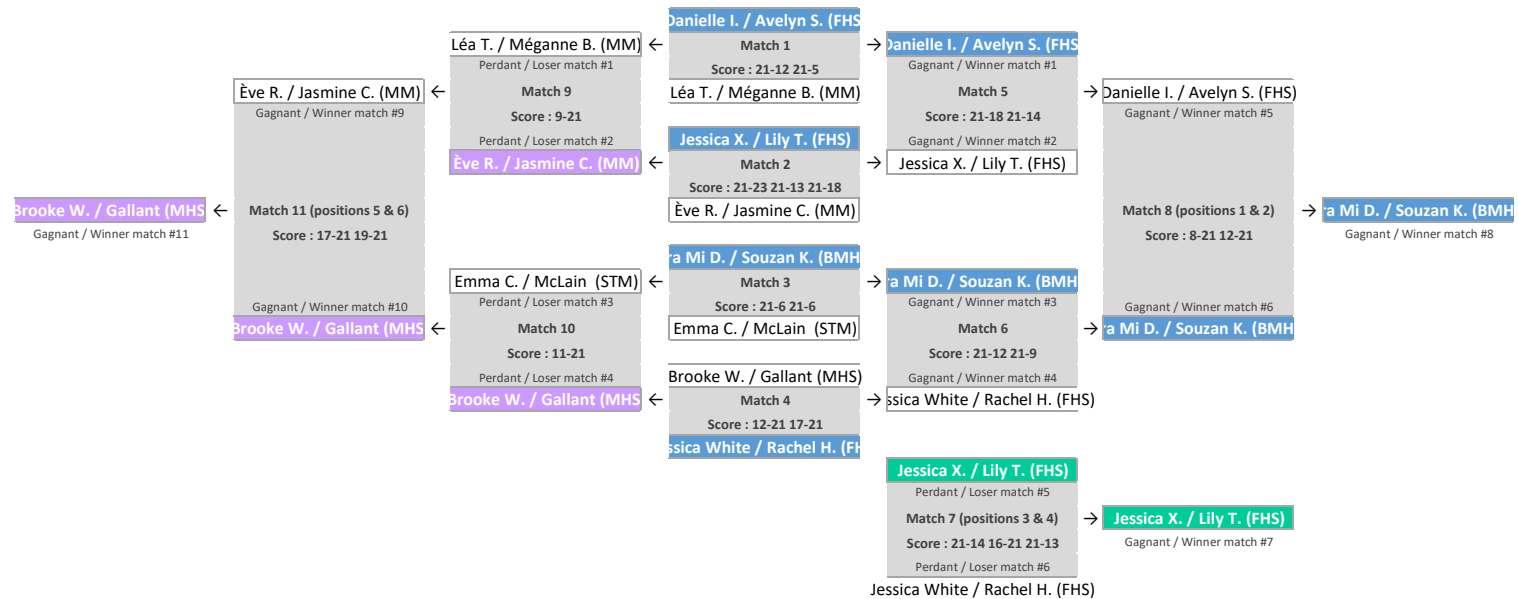

Provinciaux ASINB 2022 NBIAA Provincials | Senior | Double féminin / Girls Doubles

Classement / Ranking				
Pos.	Région / Region	Nom / Name	École / School	Nom et école / Name & school
1	Sud-Ouest / Southwest	Danielle I. / Avelyn S.	FHS	Danielle I. / Avelyn S. (FHS)
2	Sud-Ouest / Southwest	Jessica White / Rachel H.	FHS	Jessica White / Rachel H. (FHS)
3	Sud-Ouest / Southwest	Jessica X. / Lily T.	FHS	Jessica X. / Lily T. (FHS)
4	Sud-Ouest / Southwest	Emma C. / McLain	STM	Emma C. / McLain (STM)
1	Nord-Est / Northeast	Tra Mi D. / Souzan K.	BMHS	Tra Mi D. / Souzan K. (BMHS)
2	Nord-Est / Northeast	Ève R. / Jasmine C.	MM	Ève R. / Jasmine C. (MM)
3	Nord-Est / Northeast	Brooke W. / Gallant	MHS	Brooke W. / Gallant (MHS)
4	Nord-Est / Northeast	Léa T. / Méganne B.	MM	Léa T. / Méganne B. (MM)

Pointage / Score			
Pos.	Nom / Name	Points	École / School
1	Tra Mi D. / Souzan K. (BMHS)	7	BMHS
2	Danielle I. / Avelyn S. (FHS)	5	FHS
3	Jessica X. / Lily T. (FHS)	3	FHS
4	Jessica White / Rachel H. (FHS)	1.5	FHS
5	Brooke W. / Gallant (MHS)	1	MHS
6	Ève R. / Jasmine C. (MM)	0.5	MM