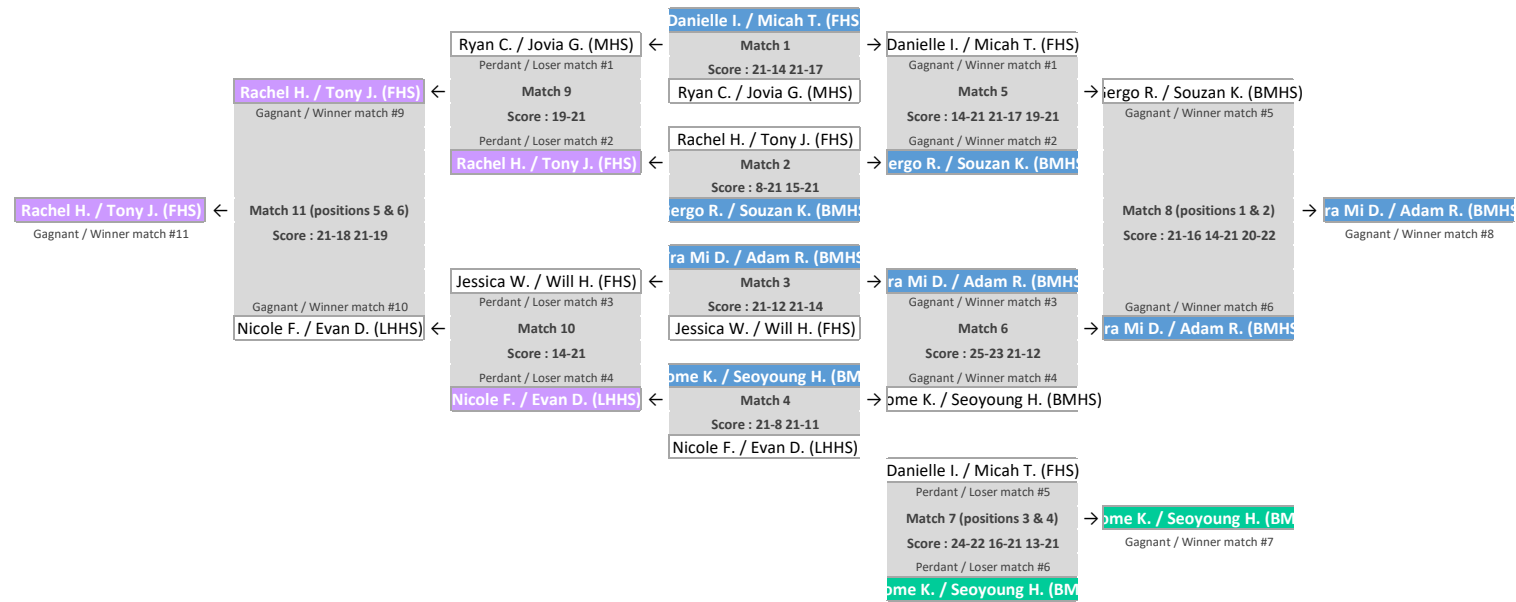

Provinciaux ASINB 2022 NBIAA Provincials | Senior | Double mixte / Mixed Doubles

Classement / Ranking				
Pos.	Région / Region	Nom / Name	École / School	Nom et école / Name & school
1	Sud-Ouest / Southwest	Danielle I. / Micah T.	FHS	Danielle I. / Micah T. (FHS)
2	Sud-Ouest / Southwest	Nicole F. / Evan D.	LHHS	Nicole F. / Evan D. (LHHS)
3	Sud-Ouest / Southwest	Rachel H. / Tony J.	FHS	Rachel H. / Tony J. (FHS)
4	Sud-Ouest / Southwest	Jessica W. / Will H.	FHS	Jessica W. / Will H. (FHS)
1	Nord-Est / Northeast	Tra Mi D. / Adam R.	BMHS	Tra Mi D. / Adam R. (BMHS)
2	Nord-Est / Northeast	Gergo R. / Souzan K.	BMHS	Gergo R. / Souzan K. (BMHS)
3	Nord-Est / Northeast	Jerome K. / Seoyoung H.	BMHS	Jerome K. / Seoyoung H. (BMHS)
4	Nord-Est / Northeast	Ryan C. / Jovia G.	MHS	Ryan C. / Jovia G. (MHS)

Pointage / Score			
Pos.	Nom / Name	Points	École / School
1	Tra Mi D. / Adam R. (BMHS)	7	BMHS
2	Gergo R. / Souzan K. (BMHS)	5	BMHS
3	Jerome K. / Seoyoung H. (BMHS)	3	BMHS
4	Danielle I. / Micah T. (FHS)	1.5	FHS
5	Rachel H. / Tony J. (FHS)	1	FHS
6	Nicole F. / Evan D. (LHHS)	0.5	LHHS