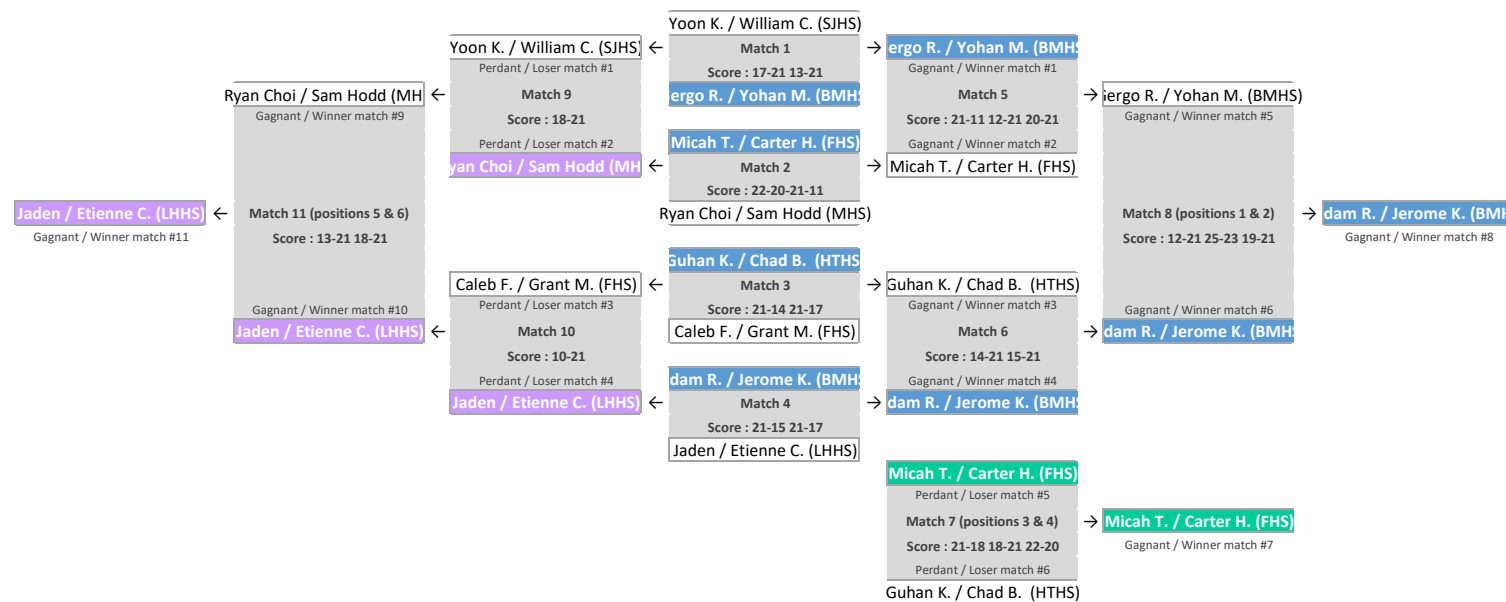

Provinciaux ASINB 2022 NBIAA Provincials | Senior | Double masculin / Boys Doubles

Classement / Ranking				
Pos.	Région / Region	Nom / Name	École / School	Nom et école / Name & school
1	Sud-Ouest / Southwest	Yoon K. / William C.	SJHS	Yoon K. / William C. (SJHS)
2	Sud-Ouest / Southwest	Jaden / Etienne C.	LHHS	Jaden / Etienne C. (LHHS)
3	Sud-Ouest / Southwest	Micah T. / Carter H.	FHS	Micah T. / Carter H. (FHS)
4	Sud-Ouest / Southwest	Caleb F. / Grant M.	FHS	Caleb F. / Grant M. (FHS)
1	Nord-Est / Northeast	Guhan K. / Chad B.	HTHS	Guhan K. / Chad B. (HTHS)
2	Nord-Est / Northeast	Ryan Choi / Sam Hodd	MHS	Ryan Choi / Sam Hodd (MHS)
3	Nord-Est / Northeast	Adam R. / Jerome K.	BMHS	Adam R. / Jerome K. (BMHS)
4	Nord-Est / Northeast	Gergo R. / Yohan M.	BMHS	Gergo R. / Yohan M. (BMHS)

Pointage / Score			
Pos.	Nom / Name	Points	École / School
1	Adam R. / Jerome K. (BMHS)	7	BMHS
2	Gergo R. / Yohan M. (BMHS)	5	BMHS
3	Micah T. / Carter H. (FHS)	3	FHS
4	Guhan K. / Chad B. (HTHS)	1.5	HTHS
5	Jaden / Etienne C. (LHHS)	1	LHHS
6	Ryan Choi / Sam Hodd (MHS)	0.5	MHS