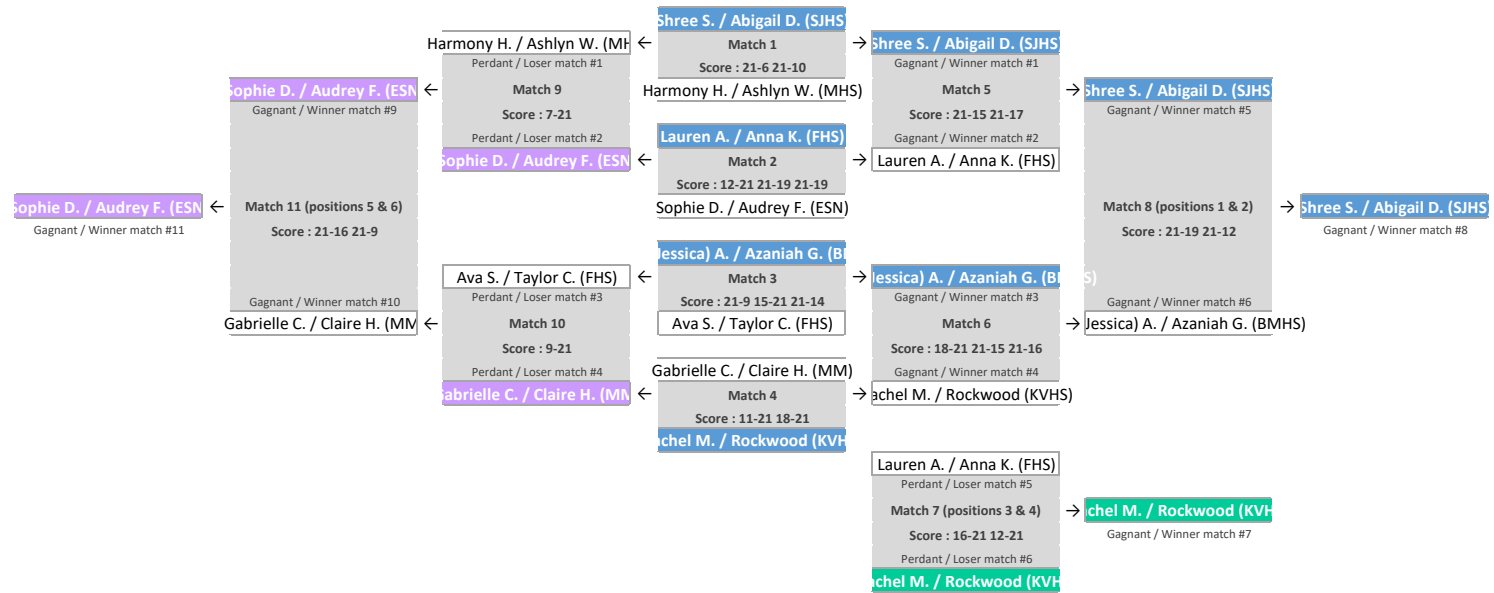

Provinciaux ASINB 2022 NBIAA Provincials | Junior | Double féminin / Girls Doubles

Classement / Ranking				
Pos.	Région / Region	Nom / Name	École / School	Nom et école / Name & school
1	Sud-Ouest / Southwest	Shree S. / Abigail D.	SJHS	Shree S. / Abigail D. (SJHS)
2	Sud-Ouest / Southwest	Rachel M. / Rockwood	KVHS	Rachel M. / Rockwood (KVHS)
3	Sud-Ouest / Southwest	Lauren A. / Anna K.	FHS	Lauren A. / Anna K. (FHS)
4	Sud-Ouest / Southwest	Ava S. / Taylor C.	FHS	Ava S. / Taylor C. (FHS)
1	Nord-Est / Northeast	Bui (Jessica) A. / Azaniah G.	BMHS	Bui (Jessica) A. / Azaniah G. (BMHS)
2	Nord-Est / Northeast	Sophie D. / Audrey F.	ESN	Sophie D. / Audrey F. (ESN)
3	Nord-Est / Northeast	Gabrielle C. / Claire H.	MM	Gabrielle C. / Claire H. (MM)
4	Nord-Est / Northeast	Harmony H. / Ashlyn W.	MHS	Harmony H. / Ashlyn W. (MHS)

Pointage / Score			
Pos.	Nom / Name	Points	École / School
1	Shree S. / Abigail D. (SJHS)	7	SJHS
2	Bui (Jessica) A. / Azaniah G. (BMHS)	5	BMHS
3	Rachel M. / Rockwood (KVHS)	3	KVHS
4	Lauren A. / Anna K. (FHS)	1.5	FHS
5	Sophie D. / Audrey F. (ESN)	1	ESN
6	Gabrielle C. / Claire H. (MM)	0.5	MM