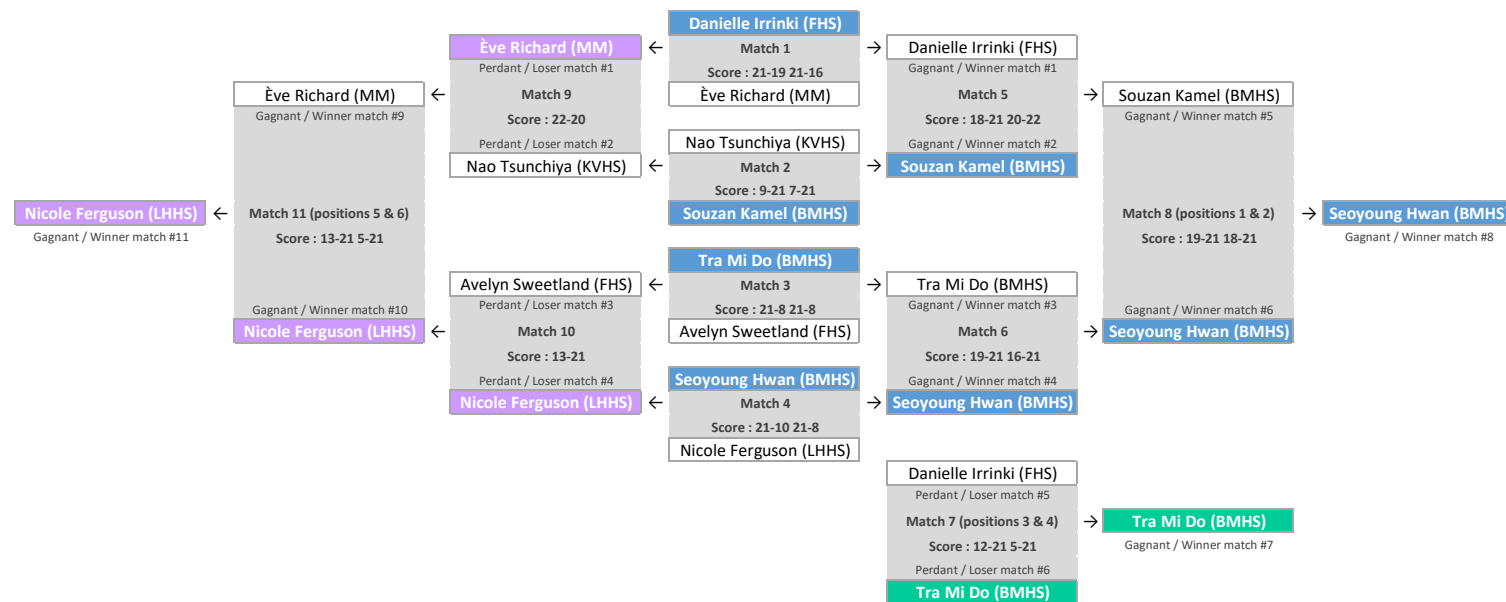

Provinciaux ASINB 2022 NBIAA Provincials | Senior | Simple féminin / Girls Singles

Classement / Ranking				
Pos.	Région / Region	Nom / Name	École / School	Nom et école / Name & school
1	Sud-Ouest / Southwest	Danielle Irrinki	FHS	Danielle Irrinki (FHS)
2	Sud-Ouest / Southwest	Nicole Ferguson	LHHS	Nicole Ferguson (LHHS)
3	Sud-Ouest / Southwest	Nao Tsunchiya	KVHS	Nao Tsunchiya (KVHS)
4	Sud-Ouest / Southwest	Avelyn Sweetland	FHS	Avelyn Sweetland (FHS)
1	Nord-Est / Northeast	Tra Mi Do	BMHS	Tra Mi Do (BMHS)
2	Nord-Est / Northeast	Souzan Kamel	BMHS	Souzan Kamel (BMHS)
3	Nord-Est / Northeast	Seoyoung Hwan	BMHS	Seoyoung Hwan (BMHS)
4	Nord-Est / Northeast	Ève Richard	MM	Ève Richard (MM)

Pointage / Score			
Pos.	Nom / Name	Points	École / School
1	Seoyoung Hwan (BMHS)	7	BMHS
2	Souzan Kamel (BMHS)	5	BMHS
3	Tra Mi Do (BMHS)	3	BMHS
4	Danielle Irrinki (FHS)	1.5	FHS
5	Nicole Ferguson (LHHS)	1	LHHS
6	Ève Richard (MM)	0.5	MM