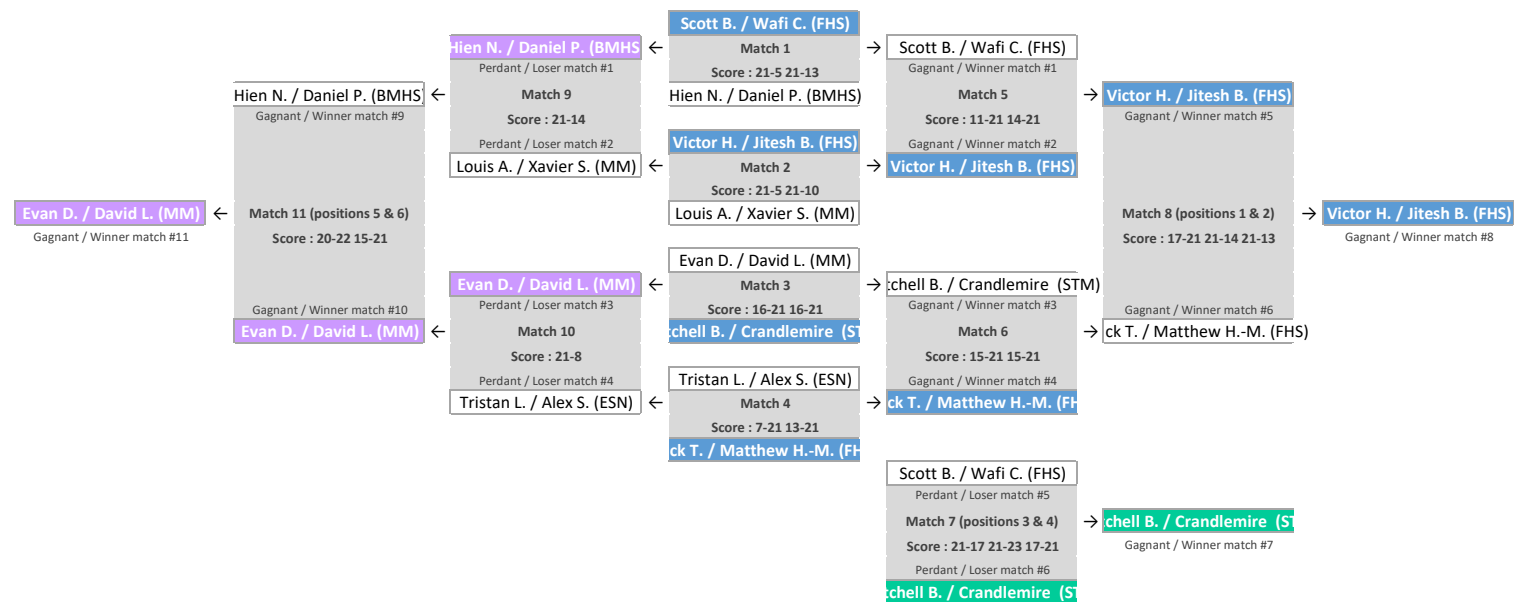

Provinciaux ASINB 2022 NBIAA Provincials | Junior | Double masculin / Boys Doubles

Classement / Ranking				
Pos.	Région / Region	Nom / Name	École / School	Nom et école / Name & school
1	Sud-Ouest / Southwest	Scott B. / Wafi C.	FHS	Scott B. / Wafi C. (FHS)
2	Sud-Ouest / Southwest	Nick T. / Matthew H.-M.	FHS	Nick T. / Matthew H.-M. (FHS)
3	Sud-Ouest / Southwest	Victor H. / Jitesh B.	FHS	Victor H. / Jitesh B. (FHS)
4	Sud-Ouest / Southwest	Mitchell B. / Crandlemire	STM	Mitchell B. / Crandlemire (STM)
1	Nord-Est / Northeast	Evan D. / David L.	MM	Evan D. / David L. (MM)
2	Nord-Est / Northeast	Louis A. / Xavier S.	MM	Louis A. / Xavier S. (MM)
3	Nord-Est / Northeast	Tristan L. / Alex S.	ESN	Tristan L. / Alex S. (ESN)
4	Nord-Est / Northeast	Hien N. / Daniel P.	BMHS	Hien N. / Daniel P. (BMHS)

Pointage / Score			
Pos.	Nom / Name	Points	École / School
1	Victor H. / Jitesh B. (FHS)	7	FHS
2	Nick T. / Matthew H.-M. (FHS)	5	FHS
3	Mitchell B. / Crandlemire (STM)	3	STM
4	Scott B. / Wafi C. (FHS)	1.5	FHS
5	Evan D. / David L. (MM)	1	MM
6	Hien N. / Daniel P. (BMHS)	0.5	BMHS